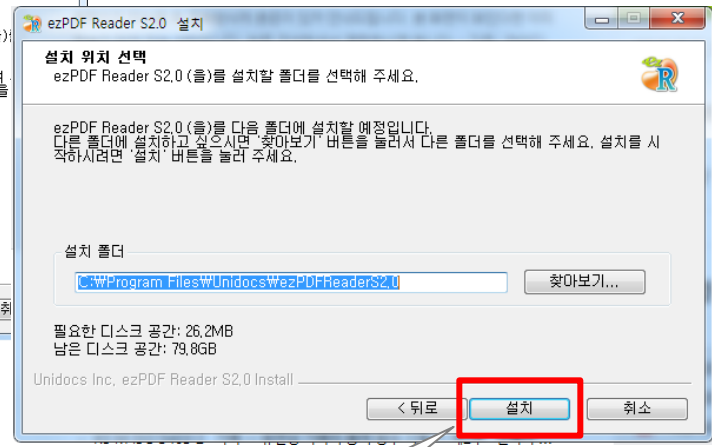

3. ezPDF Reader Control 창이 뜨면, '설치'를 선택합니다.

Internet Explorer - 보안 경고

이 소프트웨어를 설치하시겠습니까?

이름: ezPDF Reader Control
 게시자: UNIDOCs Inc.

자세한 옵션 보기(O) 설치(I) 설치 안 함(D)

이 형식의 파일은 사용자의 컴퓨터에 피해를 줄 수 있습니다. 신뢰할 수 있는 게시자로부터의 소프트웨어만 실행하십시오. [위험성](#)

노란 표시줄이 보이지 않을 경우 'PDF 전용 뷰어 다운로드' 버튼을 클릭하여 수동 설치해 주세요.

PDF 전용 뷰어 다운로드

수동 설치 또는 아래 설치 클릭

이 웹 사이트에서 'UNIDOCs Inc.'에서 배포한 'ezPDF Reader S2.0' 추가 기능을 설치하려고 합니다. 위험성(W) 설치(I)

6. 전용뷰어 설치방법

1. 다음 클릭

2. 설치 클릭

3. 마침 클릭