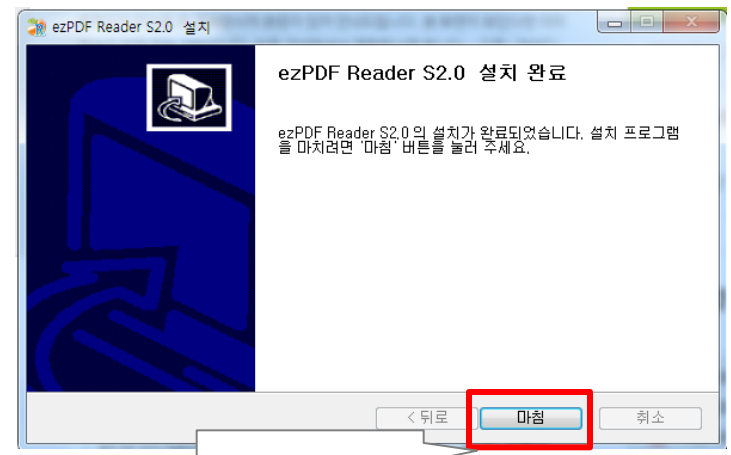

3. ezPDF Reader Control 창이 뜨면, '설치'를 선택합니다.

Internet Explorer - 보안 경고

이 소프트웨어를 설치하시겠습니까?

이름: ezPDF Reader Control
 게시자: UNIDOCs Inc.

자세한 옵션 보기(O) 설치(I) 설치 안 함(D)

이 형식의 파일은 사용자의 컴퓨터에 피해를 줄 수 있습니다. 신뢰할 수 있는 게시자로부터의 소프트웨어만 실행하십시오. [위험성](#)

노란 표시줄이 보이지 않을 경우 'PDF 전용 뷰어 다운로드' 버튼을 클릭하여 수동 설치해 주세요.

PDF 전용 뷰어 다운로드

수동 설치 또는 아래 설치 클릭

이 웹 사이트에서 'UNIDOCs Inc.'에서 배포한 'ezPDF Reader S2.0' 추가 기능을 설치하려고 합니다. 위험성(W) 설치(I)

6. 전용뷰어 설치방법

1. 다음 클릭

2. 설치 클릭

3. 마침 클릭