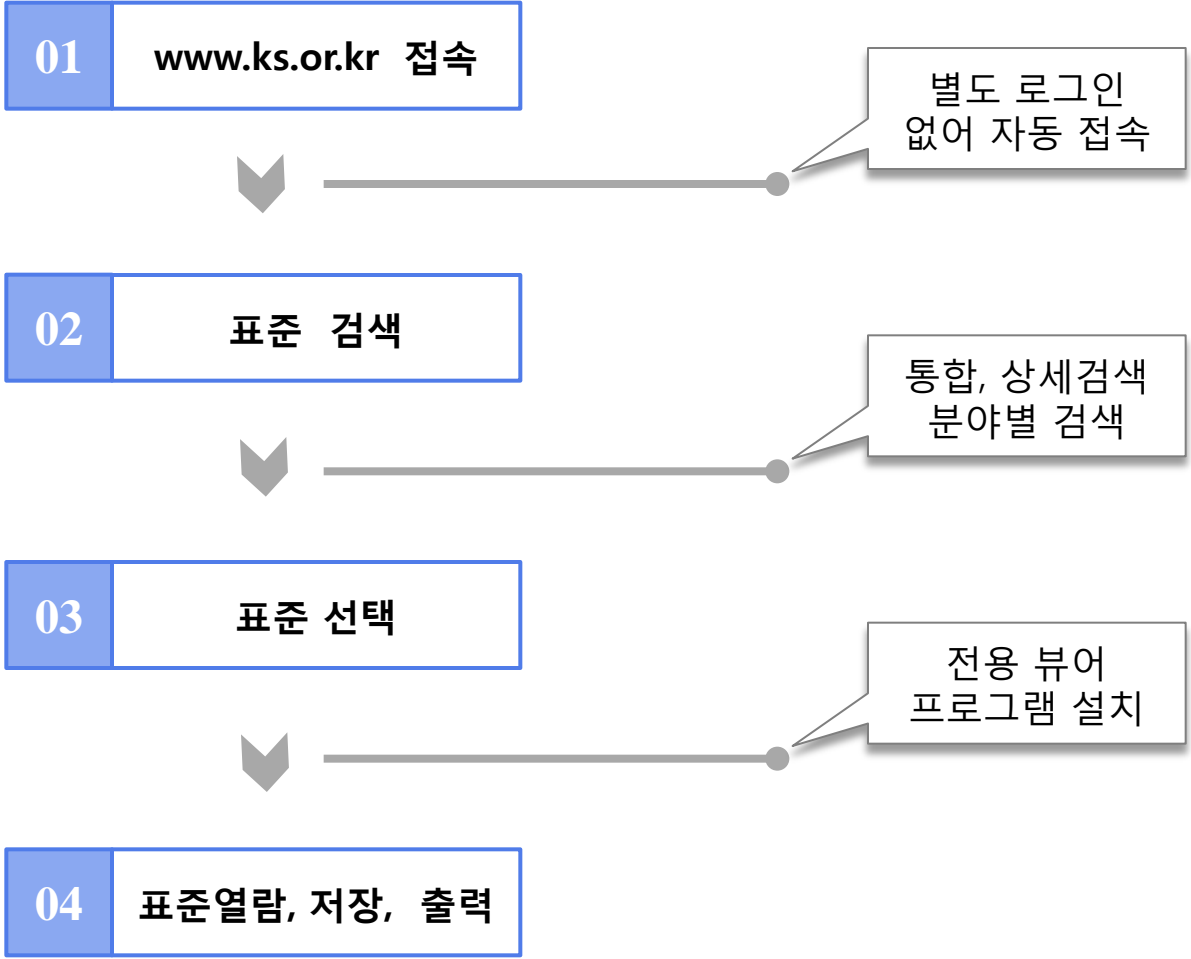

KSSN 디지털 라이브러리 사용자 매뉴얼

www.ks.or.kr

KSA 한국표준협회
표준정보센터

본 사이트는 Explorer 10, Chrome 웹 브라우저에 최적화 되어 있습니다.

- I > 사용자 이용방법
- II > 관리자 이용방법
- III > 이용 문의

I . 사용자 이용방법

1. 이용 흐름도

2. 초기화면 설명