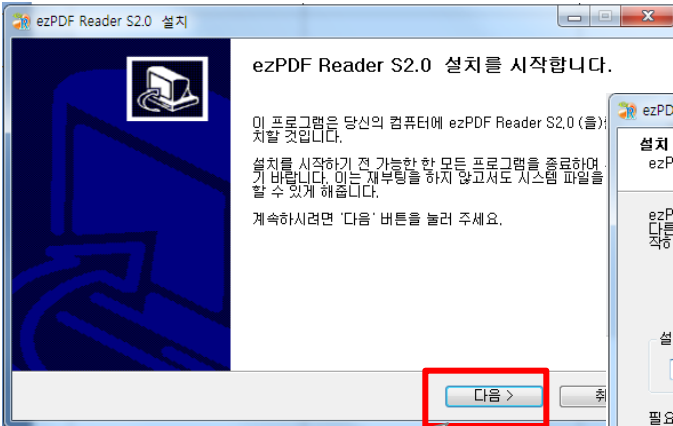

3. ezPDF Reader Control 창이 뜨면, '설치'를 선택합니다.

Internet Explorer - 보안 경고

이 소프트웨어를 설치하시겠습니까?

이름: ezPDF Reader Control
 게시자: UNIDOCs Inc.

자세한 옵션 보기(O) 설치(I) 설치 안 함(D)

이 형식의 파일은 사용자의 컴퓨터에 피해를 줄 수 있습니다. 신뢰할 수 있는 게시자로부터의 소프트웨어만 실행하십시오. [위험성](#)

노란 표시줄이 보이지 않을 경우 'PDF 전용 뷰어 다운로드' 버튼을 클릭하여 수동 설치해 주세요.

PDF 전용 뷰어 다운로드

수동 설치 또는 아래 설치 클릭

이 웹 사이트에서 'UNIDOCs Inc.'에서 배포한 'ezPDF Reader S2.0' 추가 기능을 설치하려고 합니다. 위험성(W) 설치(I)

6. 전용뷰어 설치방법

1. 다음 클릭

2. 설치 클릭

3. 마침 클릭